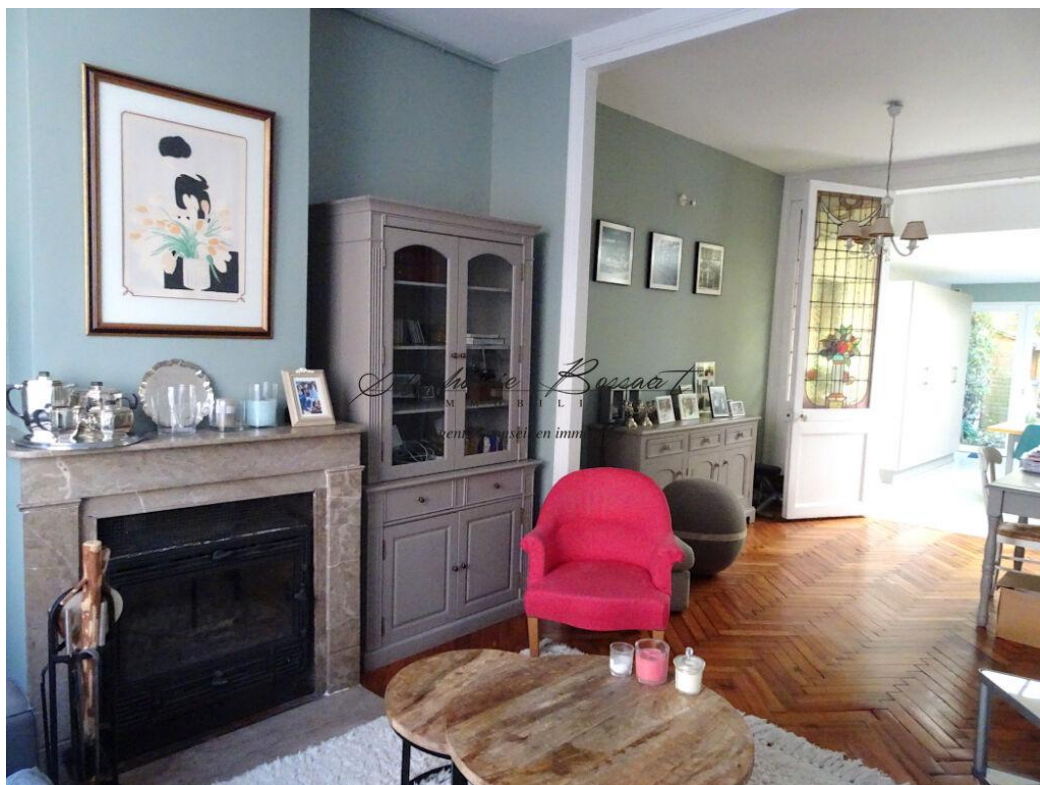

EXCLUSIVITÉ, Maison de Charme 3 chambres, jardin sud - 495 000 € (Honoraires à la charge du vendeur)
Nomcity, France

Description

La Madeleine Romarin, exclusivement chez Stéphanie Bossaert Immobilier, maison de charme à deux pas du Tramway et des gares offrant une double pièce de vie avec cuisine équipée intégrée de 50 m2 donnant sur un beau jardin sud. 3 chambres, 2 salles de bains, dépendance et cave et grenier. Proximité immédiate des petits commerces. Rare sur le secteur ! dont 5.32 % honoraires TTC à la charge de l'acquéreur.