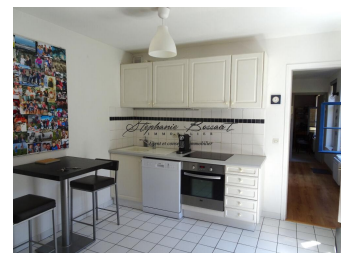

## Description

Au coeur du Vieux Lille, à proximité de la place du Concert dans une petite copropriété de charme en coeur d'îlot, appartement de 81 m2 offrant un beau séjour traversant de 32 m2 sur une terrasse de 17 m2 . Cuisine semi ouverte, 2 chambres, faibles charges. Possibilité achat garage en sus. Idéalement situé ! dont 3.96 % honoraires TTC à la charge de l'acquéreur.  
Copropriété de 3 lots (Pas de procédure en cours).  
Charges annuelles : 1000.00 euros.