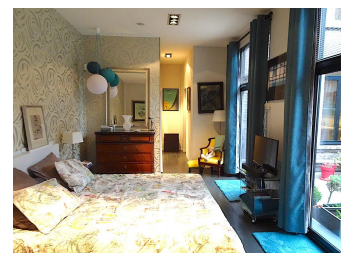

Appartement d'Exception Lille République - 1 095 000 € (Honoraires à la charge du vendeur)
Nomcity, France

Description

Unique et Exceptionnel appartement esprit maison /loft contemporain en plein coeur de Lille offrant une superficie de 286 m² érigé en coeur d'îlot autour d'une belle terrasse de plus de 25 m². Très belle pièce de vie de 93 m² comprenant une cuisine équipée haut de gamme, 4 chambres et 2 salles de bains. Au niveau supérieur, 60 m² d'espaces permettant de multiples possibilités tel que bureau, bibliothèque et salon. Calme absolu, luminosité, volume à quelques minutes de la Grand place de Lille. Buanderie, cellier et garage complètent ce bien rare. Très belles prestations. dont 4.29 % honoraires TTC à la charge de l'acquéreur.
Copropropriété de 7 lots (Pas de procédure en cours).
Charges annuelles : 1500.00 euros.

Détails

Type :	Appartement
Surface :	286 m ²
Nb Chambres :	4
Salle de bain :	2
Copropropriété :	Oui
Nb de lots :	7
N° de Lot :	
Quote-part :	1500
Référence :	6