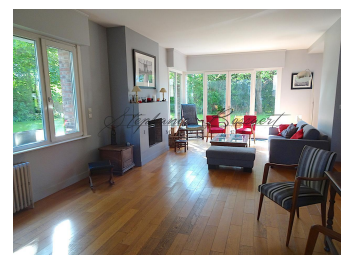

Maison individuelle de 222 m² garage - 620 000 € (Honoraires à la charge du vendeur)
Croix, France

Description

Croix Barbieux, Très belle maison individuelle de 220 m² érigée sur une parcelle joliment arborée de 573m². Grande entrée desservant un salon salle à manger de 65 m² exposé sud-ouest, cuisine équipée attenante, bureau. A l'étage, 4 chambres, 3 salles de bains, lingerie et dressing, nombreux rangement, au second, salon télé, combles. Garage et caves. Maison très lumineuse, On pose ses meubles !