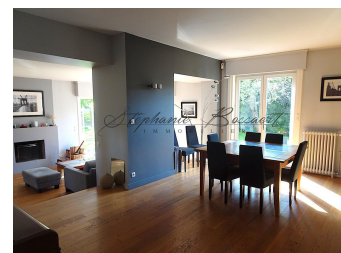

Maison individuelle de 222 m² garage - 620 000 € (Honoraires à la charge du vendeur)
Croix, France

Description

Croix Barbieux, Très belle maison individuelle de 220 m² érigée sur une parcelle joliment arborée de 573m². Grande entrée desservant un salon salle à manger de 65 m² exposé sud-ouest, cuisine équipée attenante, bureau. A l'étage, 4 chambres, 3 salles de bains, lingerie et dressing, nombreux rangement, au second, salon télé, combles. Garage et caves. Maison très lumineuse, On pose ses meubles !

Détails

Type :	Maison
Surface :	222 m ²
Nb Chambres :	4
Salle de bain :	3
Copropriété :	Non
Nb de lots :	--
N° de Lot :	--
Quote-part :	--
Référence :	FR386552