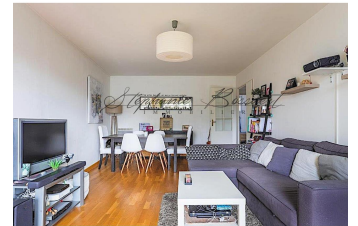

Appartement 2 chambres terrasse sud poss parking - 262 000 € (Honoraires à la charge du vendeur)  
La madeleine, France

## Description

VENDU PAR NOS SOINS La Madeleine Botanique, au pied du Tramway dans une rue calme, bel appartement récent de 70m2 dans une petite copropriété de 2006B offrant une belle pièce de vie sur terrasse exposée sud-ouest, vue dégagée sur jardin, très lumineux. 2 chambres, cuisine séparée et équipée, chauffage individuel. Possibilité achat parking dans la résidence. A voir absolument !