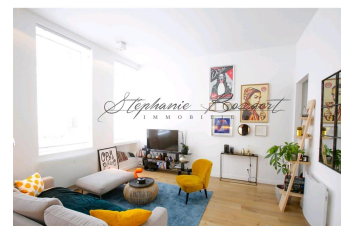

Appartement de grand standing de type 2 - 249 000 € (Honoraires à la charge du vendeur)  
Lille, France

## Description

LILLE Palais Rameau, à deux pas de la Citadelle, Magnifique appartement de type 2 entièrement rénové par architecte. Séjour parquet chêne, bibliothèque sur mesure, grande hauteur sous plafond. Cuisine équipée haut de gamme. Chambre au calme avec dressing intégré. Prestations haut de gamme. Situation de 1<sup>er</sup> ordre.