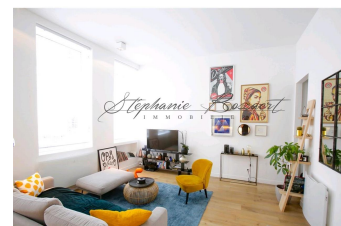

Appartement de grand standing de type 2 - 269 000 € (Honoraires à la charge du vendeur)  
Lille, France

## Description

LILLE Palais Rameau, à deux pas de la Citadelle, Magnifique appartement de type 2 entièrement rénové par architecte. Séjour parquet chêne, bibliothèque sur mesure, grande hauteur sous plafond. Cuisine équipée haut de gamme. Chambre au calme avec dressing intégré. Prestations haut de gamme. Situation de 1<sup>er</sup> ordre.