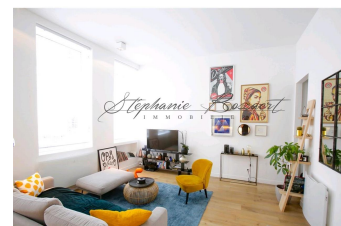

Appartement de grand standing de type 2 - 249 000 € (Honoraires à la charge du vendeur)
Lille, France

Description

LILLE Palais Rameau, à deux pas de la Citadelle, Magnifique appartement de type 2 entièrement rénové par architecte. Séjour parquet chêne, bibliothèque sur mesure, grande hauteur sous plafond. Cuisine équipée haut de gamme. Chambre au calme avec dressing intégré. Prestations haut de gamme. Situation de 1^{er} ordre.